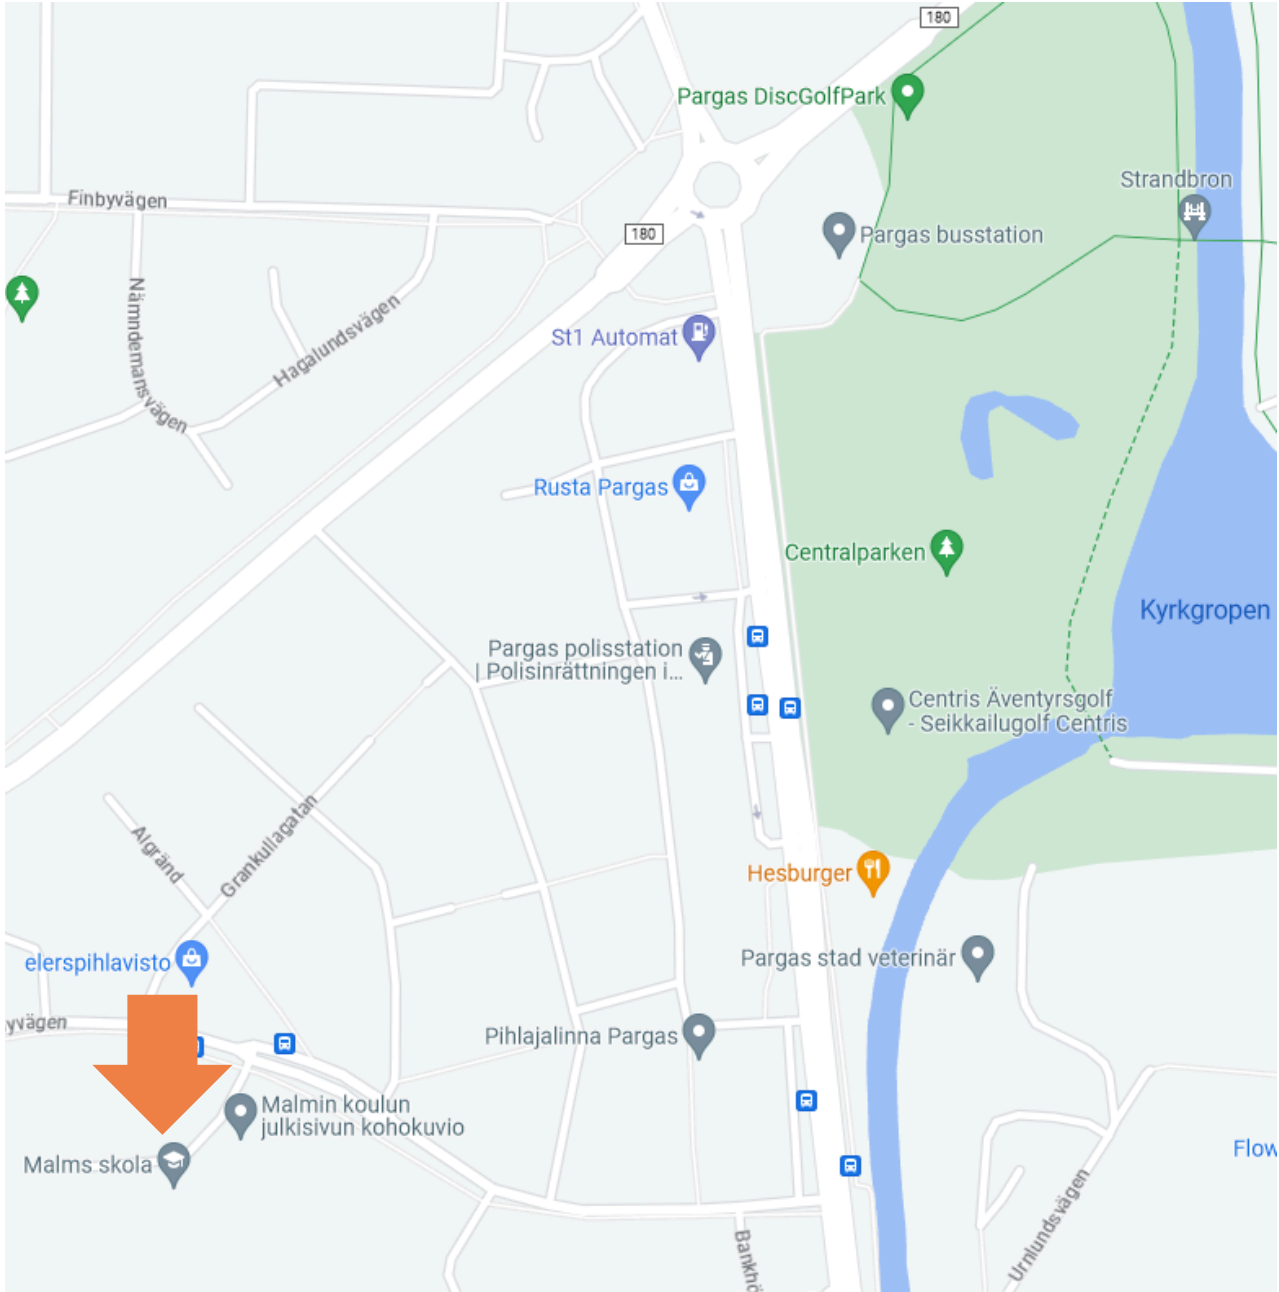

# Malms skola

Parsbyvägen 12 / Parsbyntie 12

Kontaktuppgifter och fastighetsdejour  
Yhteystiedot ja kiinteistöpäivystys

Pargas - Parainen 050 329 1489  
Nagu - Nauvo 040 488 5671  
Korpo - Korppoo 040 488 5995  
Houtskär - Houtskari 040 196 8894