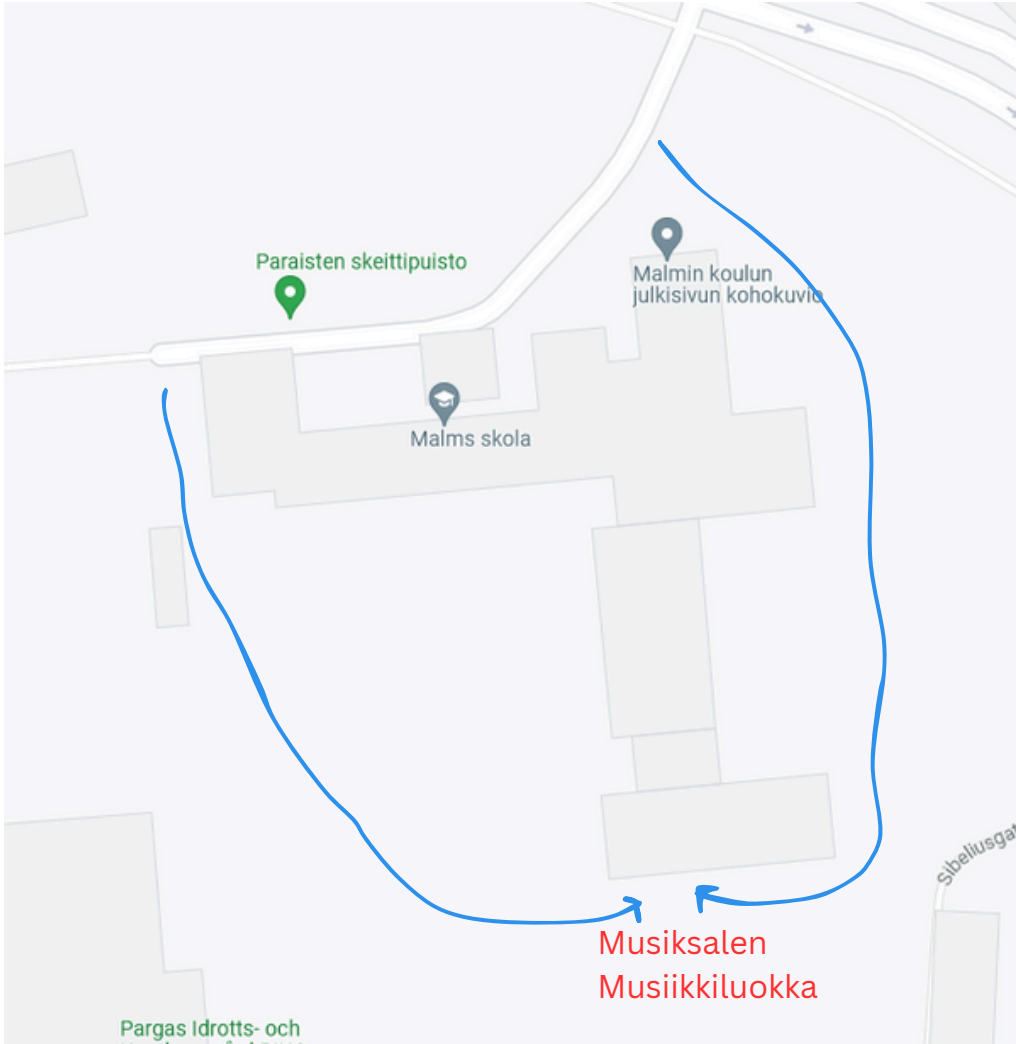

Musikklassen - musiikkiluokka

Kontaktuppgifter och fastighetsdejour
Yhteystiedot ja kiinteistöpäivystys

Pargas - Parainen 050 329 1489
Nagu - Nauvo 040 488 5671
Korpo - Korppoo 040 488 5995
Houtskär - Houtskari 040 196 8894

Kombis kansli, öppet vardagar kl. 9-15
Kombin kanslia, avoinna arkisin klo 9-15

02 458 5900
kombi@pargas.fi

Rektor/rehtori 044 358 5981